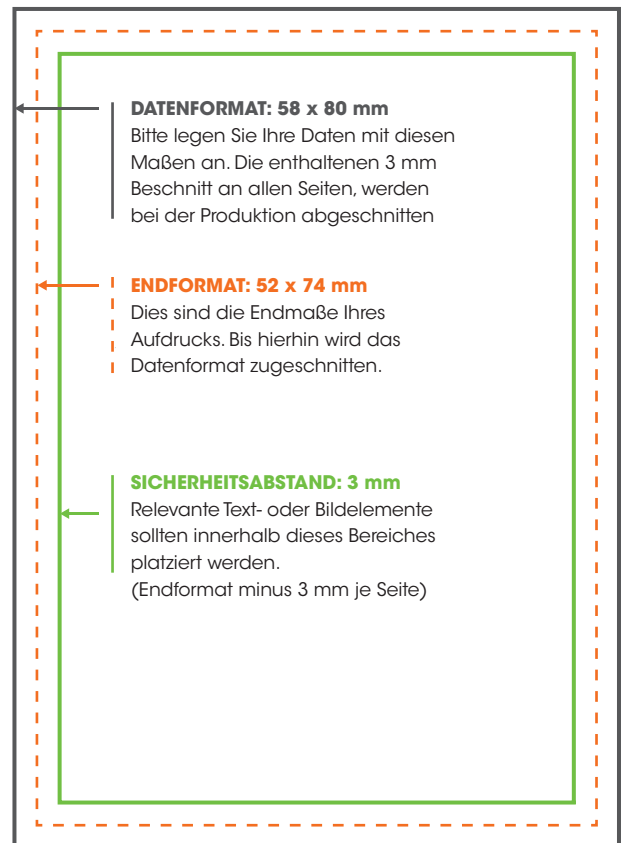

SAMENTÜTE 50 GRAMM

DRUCKVORGABEN

DATENFORMAT: 58 x 80 mm (inkl. 3 mm Beschnitt)

ENDFORMAT: 52 x 74 mm (DIN A8)

SEITENANZAHL: 1-seitig

FARBIGKEIT: 4/0-farbig (CMYK)

AUFLÖSUNG: 300 dpi

SCHRIFTEN: Einbetten / in Pfade umwandeln

PDF: PDF X-1 Standard

FARBAUFTRAG: min. 10 %, max.: 300 %
(ICC-Profil ISOcoatedv2 300%)

BITTE SENDEN SIE IHRE DRUCKDATEN AN:
kontakt@seedball-factory.at