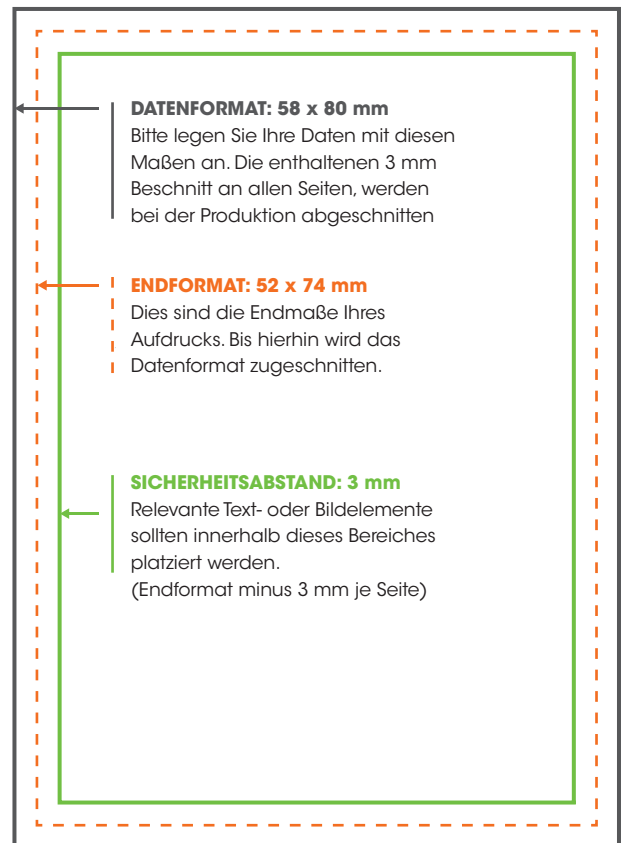

5 SAMENKUGELN IN PAPIERTÜTE

DRUCKVORGABEN

DATENFORMAT: 58 x 80 mm (inkl. 3 mm Beschnitt)

ENDFORMAT: 52 x 74 mm (DIN A8)

SEITENANZAHL: 1-seitig

FARBIGKEIT: 4/0-farbig (CMYK)

AUFLÖSUNG: 300 dpi

SCHRIFTEN: Einbetten / in Pfade umwandeln

PDF: PDF X-1 Standard

FARBAUFTRAG: min. 10 %, max.: 300 %
(ICC-Profil ISOcoatedv2 300%)

BITTE SENDEN SIE IHRE DRUCKDATEN AN:
kontakt@seedball-factory.de