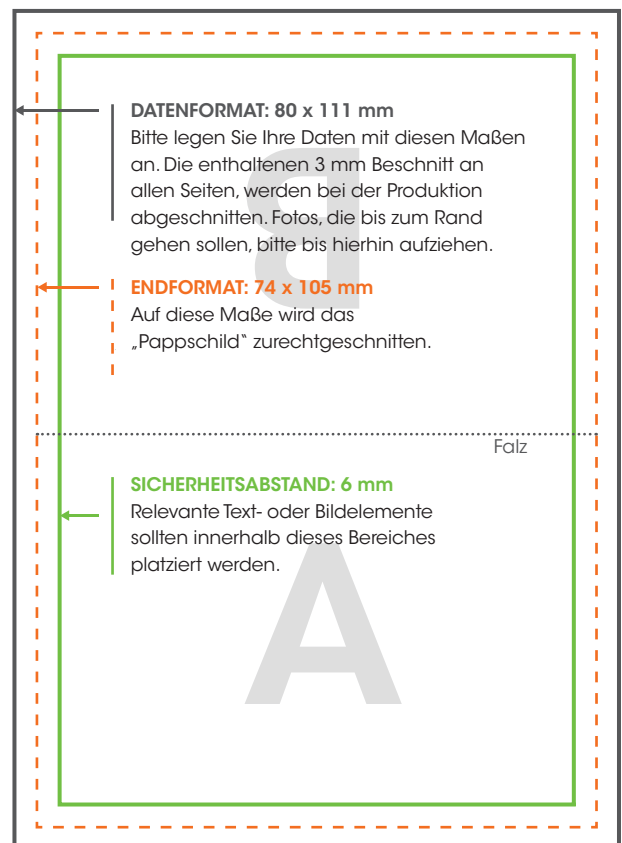

PAPPSCHILD SAMENKUGELN, SAMENKAPSELN, BLUMENZWIEBELN UND MEISENKNÖDEL

DRUCKVORGABEN

DATENFORMAT: 80 x 111 mm (inkl. 3 mm Beschnitt)
ENDFORMAT: 74 x 105 mm (DIN A7 gefalzt auf DIN A8)
SEITENANZAHL: 1-seitig
FARBIGKEIT: 4/0-farbig (CMYK)
AUFLÖSUNG: 300 dpi
SCHRIFTEN: Einbetten / in Pfade umwandeln
PDF: PDF X-1 Standard
FARBAUFTRAG: min. 10 %, max.: 300 %

ALLE gewünschten Angaben (z.B. Inhalt des Tütchens) müssen in der Druckdatei angelegt sein, wir fügen keine Informationen hinzu. Gemäß Produktsicherheitsgesetz ist die Angabe „Hersteller: seedball-factory.at“ hinzuzufügen.

BEACHTEN:

Bitte beachten Sie, dass die Rückseite des Pappschilds um 180 Grad gedreht angelegt sein muss.

SENDEN SIE IHRE DRUCKDATEN AN:
kontakt@seedball-factory.at